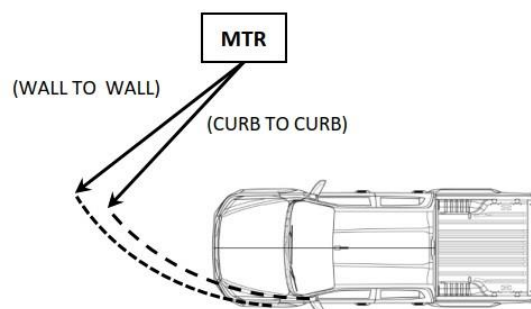

Radijus okretanja (m)

ZID-ZID

IVIČNJAK-IVIČNJAK

13.0

12.5

ISUZU zadržava pravo promjene specifikacije i opreme bez prethodne najave. Pojednosti o specifikacijama i opremi koje se spominju ili su prikazane u ovoj brošuri također se mogu promijeniti kako bi se udovoljilo vladinim zahtjevima i razvoju proizvoda. Pribor i oprema prikazani u ovoj brošuri korišteni su samo u ilustrativne svrhe. Fotografije mogu sadržavati dodatke. Za detaljnije detalje o dostupnim modelima i njihovim specifikacijama raspitajte se kod vašeg lokalnog distributera ili distributera ISUZU-a. Napomena: Boja na fotografijama priloženim u ovoj brošuri može se razlikovati od izvorne boje vozila.