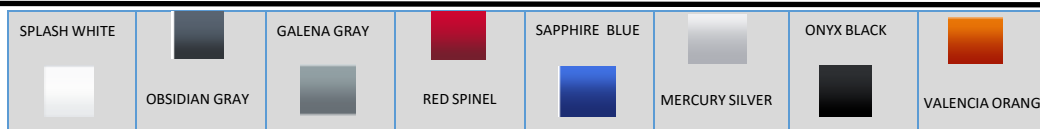

# N 60 BB

Dimenzije u mm

OAL	WB	FOH	ROH	OW	IL	IW	IH	AW	BW	CW	OH	HH	RH
5.265	3.125	890	1.250	1.870	1.805	1.530	490	1.570	1.835	1.570	1.790	240	1.340