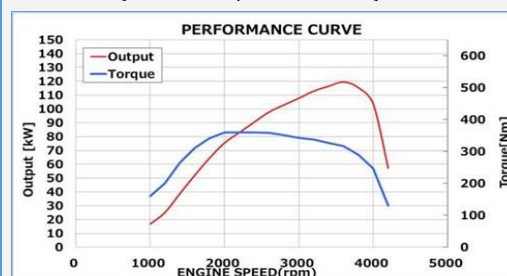

### Euro 6d

\* Slika samo za referencu

Snaga maks	120 kW (163hp) /3600 rpm
Obrtni moment Max	360 Nm /2000-2500 rpm
Prečnik x Hod	80 x 94.4 mm
Zapremnina	1,898 cm <sup>3</sup>
Stepen kompresije	15.9 : 1
Pritisak ubrizgavanja	2500 bar
Izduvni sistem	LNT/DPD + SCR
Rezervoar za dizel	76 ℓ
Rezervoar za Adblue	14.5 ℓ
Generator	12V - 120A

4 cilindra linijski postavljena sa dvije bregaste i 16v, pogonski lanac i direktno ubrizgavanje CRI.

Turbopunjač sa sistemom promjenjive geometrije, vodom hlađen hladnjak zraka i dupli EGR sa hladnjakom .