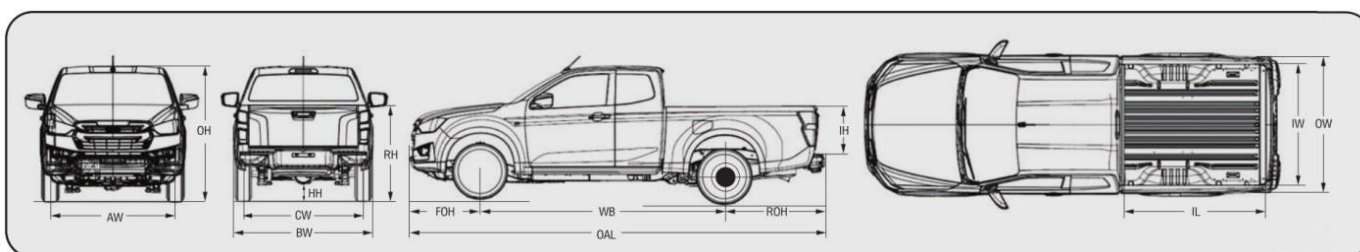

# N 60 BB

Dimenzije u mm

OAL	WB	FOH	ROH	OW	IL	IW	IH	AW	BW	CW	OH	HH	RH
5.265	3.125	890	1.250	1.870	1.805	1.530	490	1.570	1.835	1.570	1.790	240	1.340

### Euro 6d

\* Slika samo za referencu

Snaga maks	120 kW (163hp) /3600 rpm
Obrtni moment Max	360 Nm /2000-2500 rpm
Prečnik x Hod	80 x 94.4 mm
Zapremnina	1,898 cm <sup>3</sup>
Stepen kompresije	15.9 : 1
Pritisak ubrizgavanja	2500 bar
Izduvni sistem	LNT/DPD + SCR
Rezervoar za dizel	76 ℓ
Rezervoar za Adblue	14.5 ℓ
Generator	12V - 120A

4 cilindra linijski postavljena sa dvije bregaste i 16v, pogonski lanac i direktno ubrizgavanje CRI.

Turbopunjač sa sistemom promjenjive geometrije, vodom hlađen hladnjak zraka i dupli EGR sa hladnjakom .