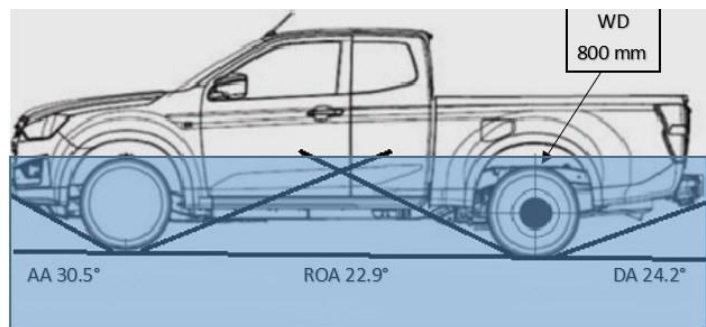

TEŽINA				
	GVW	GTW	GCW	Masa praznog vozila
M/T	3.100	3.500	6.000	2.020
A/T	3.100	3.500	6.000	2.035

TOČKOVI I GUME	
GUME	265/60R18
TOČKOVI	18"x7.5J Legura (SREBRNA)
REZERVNI TOČAK	Čelični

OFF ROAD
Zaštita podvozja
4X4 selektor prenosa sa Shift on the Fly
Blokada diferencijala stražnje osovine